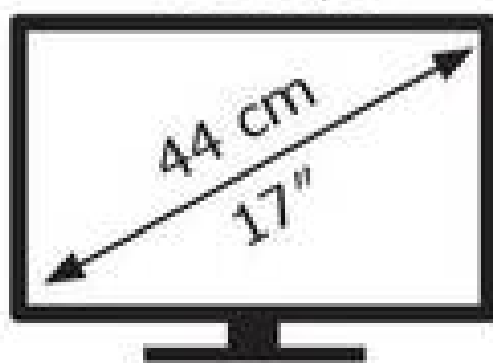

# ENERG

Verbatim GmbH

49593 Verbatim PMT-17

**13** kWh/1000h

ABCDEF G

**13** kWh/1000h

1920 px

1080 px